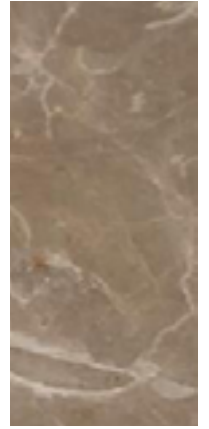

**DIMENSIONS Ø \ H**

Coffee table Ø 90 x 40 cm  
 Lamp table Ø 70 x 50 cm

DATASHEET

*Marble Finishing* - Natural shining | Natural matte

Black Marquina

Kenya Black

Ocean Black

Green Guatemala

Emperador Dark

Red Levanto

Emperador light

Brown Forrest

Ombra di  
Caravaggio

Orobico Grey

Imperial Brown

Grey Etruscan

Imperial Grey

Grey azul

Walnut Travertino

Travertino

Beige Corallo

White Carrara

White Namibian

White Calacatta