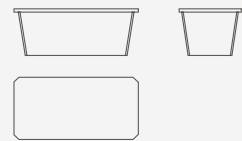

# Magoo

DESIGN  
*International Marmi Studio*

**DIMENSIONS Ø \ H**

Coffee table      Ø 100 x 40 cm

**DIMENSIONS Ø \ H**

Lamp table      Ø 60 x 60 cm

**DIMENSIONS P \ L \ H**

Coffee table      70 x 140 x 40 cm  
 60 x 120 x 40 cm

**DIMENSIONS P \ L \ H**

Lamp table      70 x 70 x 50 cm

**DIMENSIONS P \ L \ H**

Lamp table      40 x 40 x 60 cm

**DIMENSIONS P \ L \ H**

Console table      46 x 154 x 70 cm

DATASHEET

*Marble Finishing* - Natural shining | Natural matte