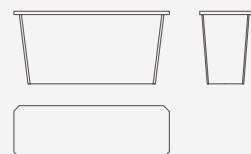

# Magoo

DESIGN  
*International Marmi Studio*

**DIMENSIONS Ø \ H**

Coffee table      Ø 100 x 40 cm

**DIMENSIONS Ø \ H**

Lamp table      Ø 60 x 60 cm

**DIMENSIONS P \ L \ H**

Coffee table      70 x 140 x 40 cm  
 60 x 120 x 40 cm

**DIMENSIONS P \ L \ H**

Lamp table      70 x 70 x 50 cm

**DIMENSIONS P \ L \ H**

Lamp table      40 x 40 x 60 cm

**DIMENSIONS P \ L \ H**

Console table      46 x 154 x 70 cm

DATASHEET

*Marble Finishing* - Natural shining | Natural matte