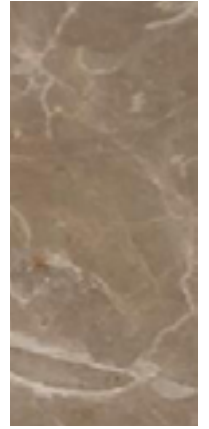

DIMENSIONS P \ L \ H

Lamp table 70 x 70 x 50 cm

DATASHEET

Marble Finishing - Natural shining | Natural matte

Black Marquina

Kenya Black

Ocean Black

Green Guatemala

Emperador Dark

Red Levanto

Emperador light

Brown Forrest

Ombra di
Caravaggio

Orobico Grey

Imperial Brown

Grey Etruscan

Imperial Grey

Grey azul

Walnut Travertino

Travertino

Beige Corallo

White Carrara

White Namibian

White Calacatta