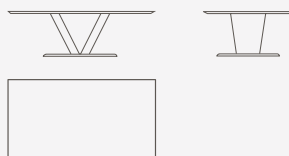

# Venere

DESIGN  
*International Marmi Studio*

**DIMENSIONS P \ L \ H**

Dining table 100 x 200 x 74 cm

**DIMENSIONS P \ L \ H**

Console table 50 x 150 x 74 cm

**DIMENSIONS P \ L \ H**

Coffee table 70 x 130 x 40 cm

**DIMENSIONS P \ L \ H**

Console table 70 x 70 x 50 cm

DATASHEET

*Marble Finishing* - Natural shining | Natural matte

Black Marquina

Kenya Black

Ocean Black

Green Guatemala