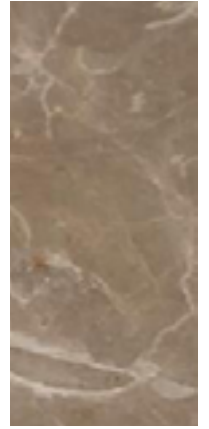

**DIMENSIONS P \ L \ H**

Console table 70 x 70 x 50 cm

DATASHEET

*Marble Finishing* - Natural shining | Natural matte

Black Marquina

Kenya Black

Ocean Black

Green Guatemala

Emperador Dark

Red Levanto

Emperador light

Brown Forrest

Ombra di  
Caravaggio

Orobico Grey

Imperial Brown

Grey Etruscan

Imperial Grey

Grey azul

Walnut Travertino

Travertino

Beige Corallo

White Carrara

White Namibian

White Calacatta