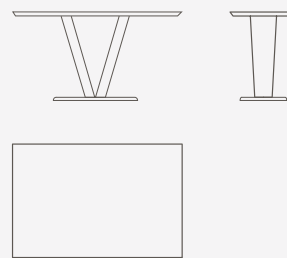

# Venere

DESIGN  
*International Marmi Studio*

**DIMENSIONS P \ L \ H**

Dining table 100 x 200 x 74 cm

**DIMENSIONS P \ L \ H**

Console table 50 x 150 x 74 cm

**DIMENSIONS P \ L \ H**

Coffee table 70 x 130 x 40 cm

**DIMENSIONS P \ L \ H**

Console table 70 x 70 x 50 cm

DATASHEET

*Marble Finishing* - Natural shining | Natural matte

Black Marquina

Kenya Black

Ocean Black

Green Guatemala