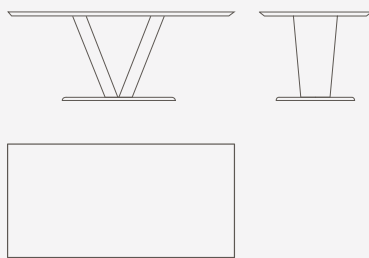

# Venere

DESIGN  
*International Marmi Studio*

**DIMENSIONS P \ L \ H**

Dining table 100 x 200 x 74 cm

**DIMENSIONS P \ L \ H**

Console table 50 x 150 x 74 cm

**DIMENSIONS P \ L \ H**

Coffee table 70 x 130 x 40 cm

**DIMENSIONS P \ L \ H**

Console table 70 x 70 x 50 cm

DATASHEET

*Marble Finishing* - Natural shining | Natural matte

Black Marquina

Kenya Black

Ocean Black

Green Guatemala